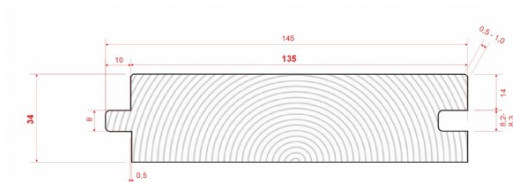

34x135 F Golv

Massivt furugolv med hyvlat yta, acklimatiserat till målfuktkvot 9% för normalt inomhusklimat. Detta golv är framtaget i en A-kvalité. Kan finnas enstaka Tiljor där man får räkna med att kapa bort felaktigheter utifrån förväntningar och användningsområde.

Levereras i fallande längder och med ändspont som bidrar till mindre spill.

Teknisk information

Kategori	Golv
Ändspontad	
Tjocklek	34 mm
Bredd	135 mm
Längder	1800 - 5400 mm
Träslag	Furu
Målfuktkvot	9 %
Täckande bredd	135 mm
Åtgång	7,4 lm/m ²