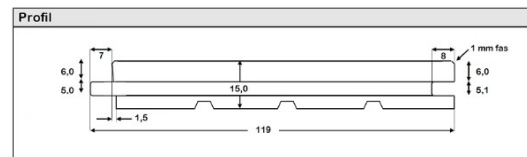

15x112 F Golv

Acklimatiserad massivt furugolv med hyvlat yta.
Levereras i fallande längder och med ändspont som bidrar till mindre spill

Teknisk information

Kategori	Golv
Golv	
Tjocklek	15 mm
Bredd	112 mm
Längder	3000 - 5400 mm
Träslag	Furu
Målfuktkvot	9 %
Täckande bredd	112 mm