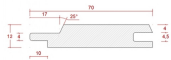

Gran

12x70 G Bastupanel

2012070452BAST