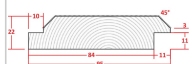

Falsad ytterpanel

Dubbelfas halvspont

22x95 G Dubbelfas fals

2022095430DFHA

22x120 G Dubbelfas fals

2022120430DFHA

22x145 G Dubbelfas fals

2022145430DFHA