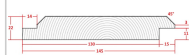

Falsad ytterpanel

Dubbelfas halvspont

22x95 G Dubbelfas fals

2022095430DFHA

22x120 G Dubbelfas fals

2022120430DFHA

22x145 G Dubbelfas fals

2022145430DFHA